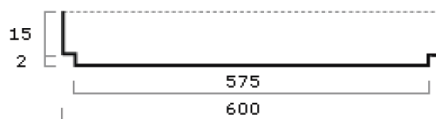

## LAY-IN FLAT VENTILO

- Pulsierooster voorzien van 12 of 24 leidschoepen (163 x 200 mm) die zorgen voor een gelijkmatige luchtverspreiding. Hiervoor kunnen eveneens plenums voorzien worden met een aansluiting van 160 mm / 200 mm.
- Montage in T24-draagstructuur.
- Doorzakking van 2mm wat resulteert in een plafondvlak.
- Buitenafmeting 600x600 en een zichtbaar plafondvlak van 575x575mm.
- Natlak afwerking.
- Standaardkleur metaalzilver of wit. Andere kleuren op aanvraag.

600 x 600 mm	56000

	Ak[m <sup>2</sup> ]	Q [m <sup>3</sup> /h]		L <sub>WA</sub> [dB[A]]		X <sub>[0,20]</sub> [M]		D <sub>p</sub> [Pa]	
		min	max	min	max	min	max	min	max
<b>V 12</b>	0.0142	220	390	30	48	1.7	3.3	10	50
<b>V 24</b>	0.0449	530	1040	26	42	2.9	5.6	10	50