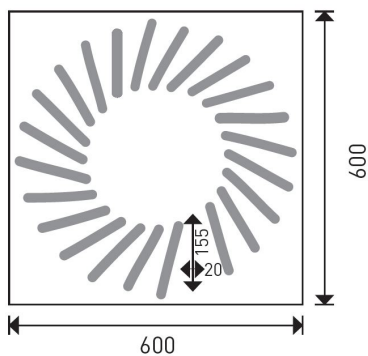

## LAY-IN FLAT VENTILO

- Pulsierooster voorzien van 12 of 24 leidschoepen (163 x 200 mm) die zorgen voor een gelijkmatige luchtverspreiding. Hiervoor kunnen eveneens plenums voorzien worden met een aansluiting van 160 mm / 200 mm.
- Montage in T24-draagstructuur.
- Doorzakking van 2mm wat resulteert in een plafondvlak.
- Buitenafmeting 600x600 en een zichtbaar plafondvlak van 575x575mm.
- Natlak afwerking.
- Standaardkleur metaalzilver of wit. Andere kleuren op aanvraag.

600 x 600 mm	56000

	Ak[m <sup>2</sup> ]	Q [m <sup>3</sup> /h]		L <sub>WA</sub> [dB[A]]		X <sub>[0,20]</sub> [M]		D <sub>p</sub> [Pa]	
		min	max	min	max	min	max	min	max
<b>V 12</b>	0.0142	220	390	30	48	1.7	3.3	10	50
<b>V 24</b>	0.0449	530	1040	26	42	2.9	5.6	10	50