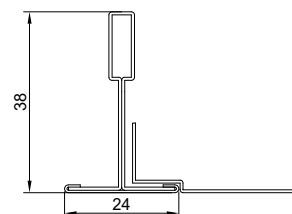

## LAY-IN FLAT VENTILO

- Pulsierooster voorzien van 12 of 24 leidschoepen (163 x 200 mm) die zorgen voor een gelijkmatige luchtverspreiding. Hiervoor kunnen eveneens plenums voorzien worden met een aansluiting van 160 mm / 200 mm.
- Montage in T24-draagstructuur.
- Doorzakking van 2mm wat resulteert in een plafondvlak.
- Buitenafmeting 600x600 en een zichtbaar plafondvlak van 575x575mm.
- Natlak afwerking.
- Standaardkleur metaalzilver of wit. Andere kleuren op aanvraag.

600 x 600 mm	56000

	Ak[m <sup>2</sup> ]	Q [m <sup>3</sup> /h]		L <sub>WA</sub> [dB[A]]		X <sub>[0,20]</sub> [M]		D <sub>p</sub> [Pa]	
		min	max	min	max	min	max	min	max
<b>V 12</b>	0.0142	220	390	30	48	1.7	3.3	10	50
<b>V 24</b>	0.0449	530	1040	26	42	2.9	5.6	10	50